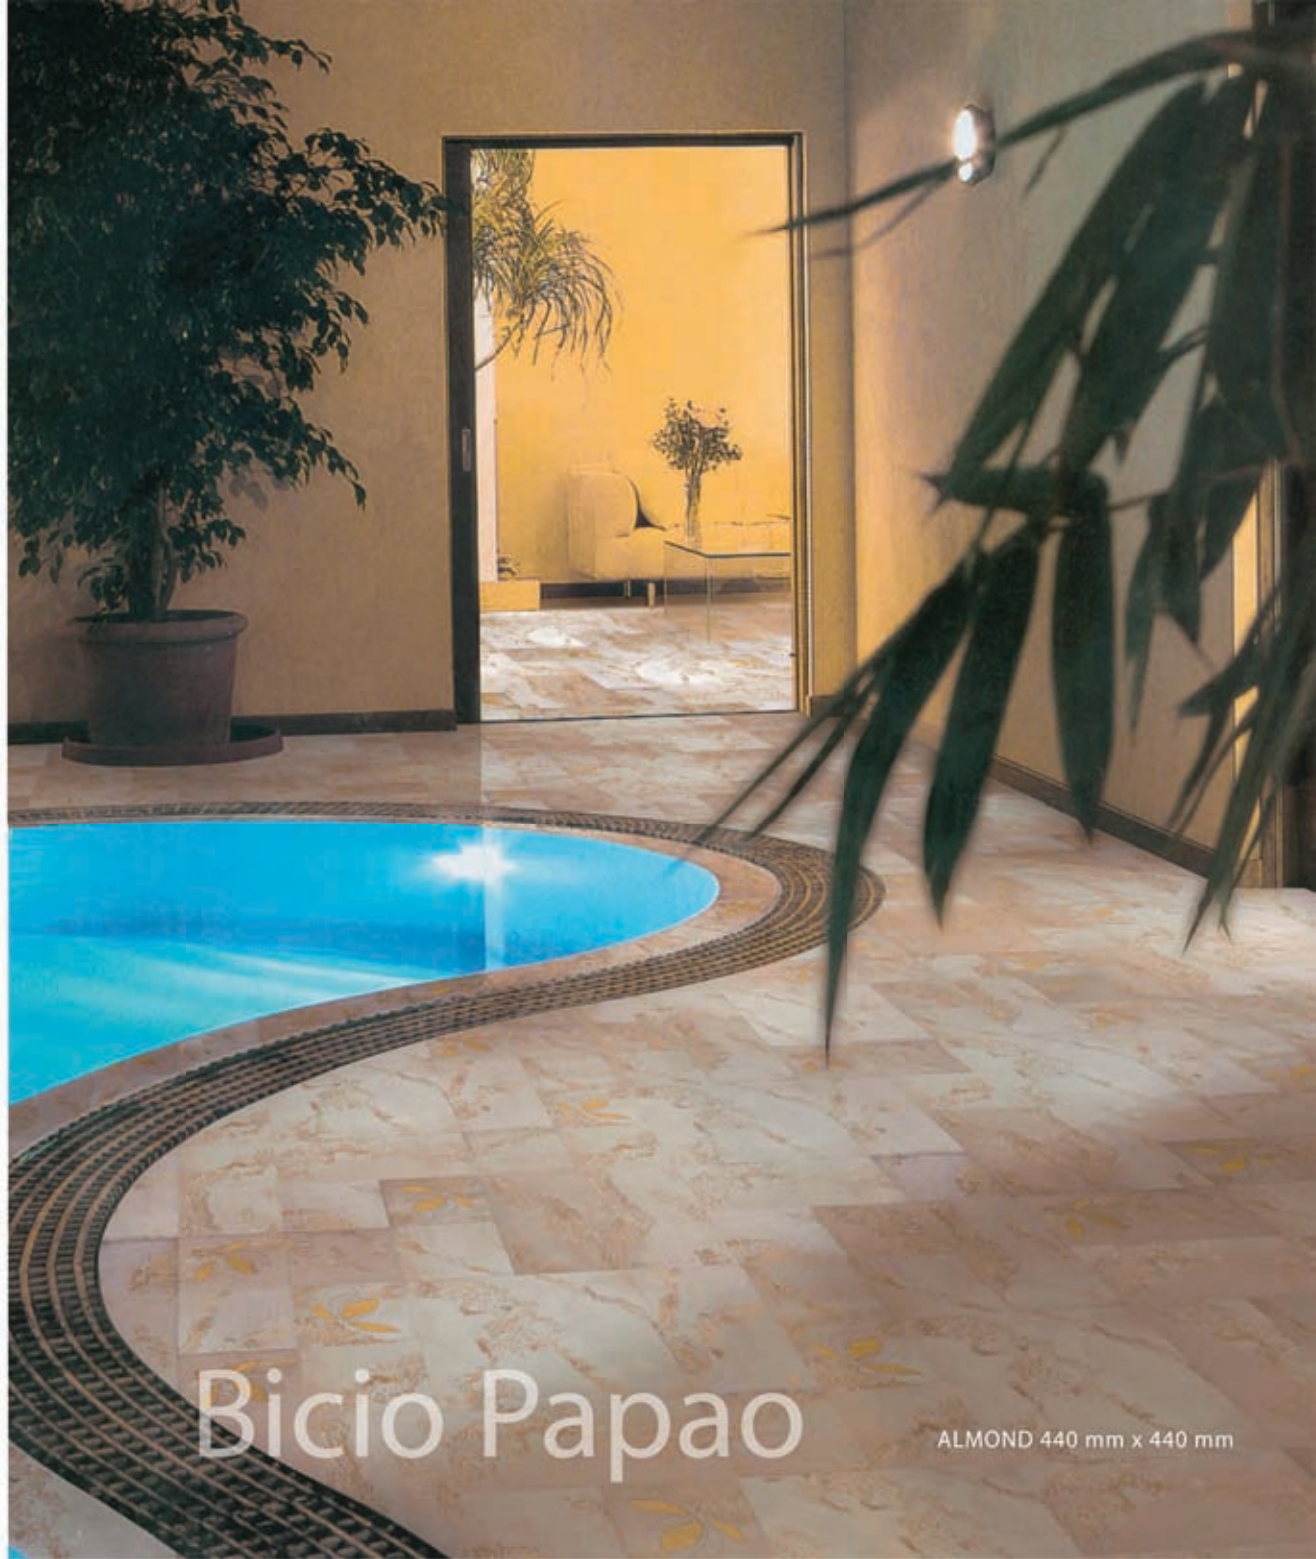

BIANCO

ALMOND

Bicio Papao

AZZURRO

NERO

GRIGIO

ROSSO

BICIO PAPAIO ROSSO M1*

*Available in all colours

Bicio Papao

ALMOND 440 mm x 440 mm