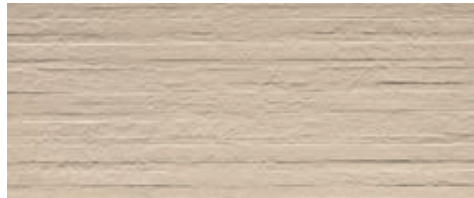

Creta D Wall

CRETE AMANDE 725 mm x 305 mm
BOUCLE MUSCADE 725 mm x 305 mm